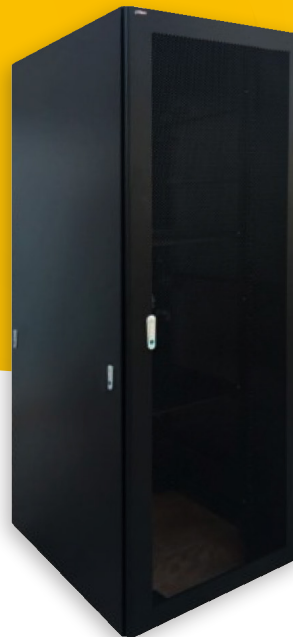

solitia

Armario Rack 19" Serie Elecsun-Ge

47U, fondo 800 mm, con accesorios

Por su formato 800 × 800 mm, este armario rack de 47U para servidores y equipos de red se adapta bien incluso donde un rack profundo no encaja, facilitando la instalación y el acceso a cables y componentes.

Negro
RAL9004

IP

IP20

5 años

1000 kg

Especificaciones

DATOS TÉCNICOS

Material	Acero SPCC, laminado en frío de alta calidad de 2 mm
Suministrado	Montado
Altura U	47U
Perfiles de sujeción	4 "Tipo L" desplazables en profundidad (2 mm de espesor)
Puerta trasera	Perforada 2 hojas con cerradura
Laterales	Lisos desmontables con cerradura
Entrada cable	Inferior /Superior
Puerta frontal	Perforada 1 hoja con cerradura
Acabado	Recubrimiento en polvo de grano fino
Accesorios	2 Bandejas fijas 4 Ventiladores de techo Anillas pasacables 1 kit 25 uds. tornillos/tuercas 1 kit 4 ruedas 1 kit 4 pies de nivelación
Estándares	EIA/ECA-310-E, IEC 60297-3-100
Uso	Interior
CE	SI
RoHS	SI
Observaciones	Serie Elecsun-Ge