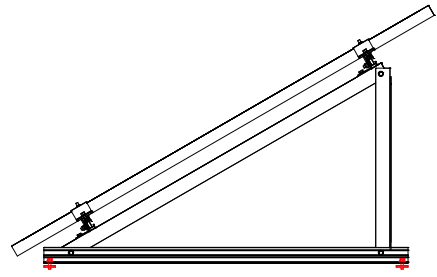

El producto incluye 4 fijaciones

Soporte inclinado cerrado
2 fijaciones

Soporte inclinado abierto
4 fijaciones

SECVE	L-Montante	L-Diagonal	L-Arriostramiento
500	405	1699	1800
1000	905	1867	2000
1500	1405	2144	2300

Elemento	Detalle	Descripción	Longitud mm.	unidades
14		Arandela grower M8	-	16
13		Autorrosc.M6.3x19	19	8
12		Tuerca hexagonal M8	-	16
11		Arandela M8	-	24
10		Tornillo M8L80	80	8
9		Tornillo M8L25	25	8
8		Arriostramiento	L	4
7		Diagonal	L	1
6		Cordón superior	1925	1
5		Montante	L	1
4		Unión Montante Tras./C.Superior	150	1
3		Unión Montante Del./C.Superior	150	1
2		Base Delantera	150	1
1		Base Trasera	250	1
		Número de pórticos		1

PLANO DE MONTAJE