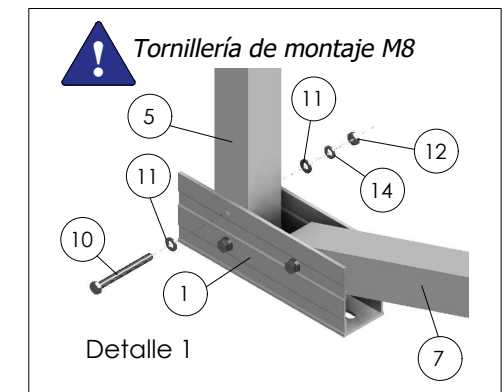

El producto incluye 4 fijaciones

Soporte inclinado cerrado
2 fijaciones

Soporte inclinado abierto
4 fijaciones

SECVE	L-Montante	L-Diagonal	L-Arriostramiento
500	405	1699	1800
1000	905	1867	2000
1500	1405	2144	2300

Elemento	Detalle	Descripción	Longitud mm.	unidades
14		Arandela grower M8	-	16
13		Autorrosc.M6.3x19	19	8
12		Tuerca hexagonal M8	-	16
11		Arandela M8	-	24
10		Tornillo M8L80	80	8
9		Tornillo M8L25	25	8
8		Arriostramiento	L	4
7		Diagonal	L	1
6		Cordón superior	1925	1
5		Montante	L	1
4		Unión Montante Tras./C.Superior	150	1
3		Unión Montante Del./C.Superior	150	1
2		Base Delantera	150	1
1		Base Trasera	250	1
		Número de pórticos		1

PLANO DE MONTAJE