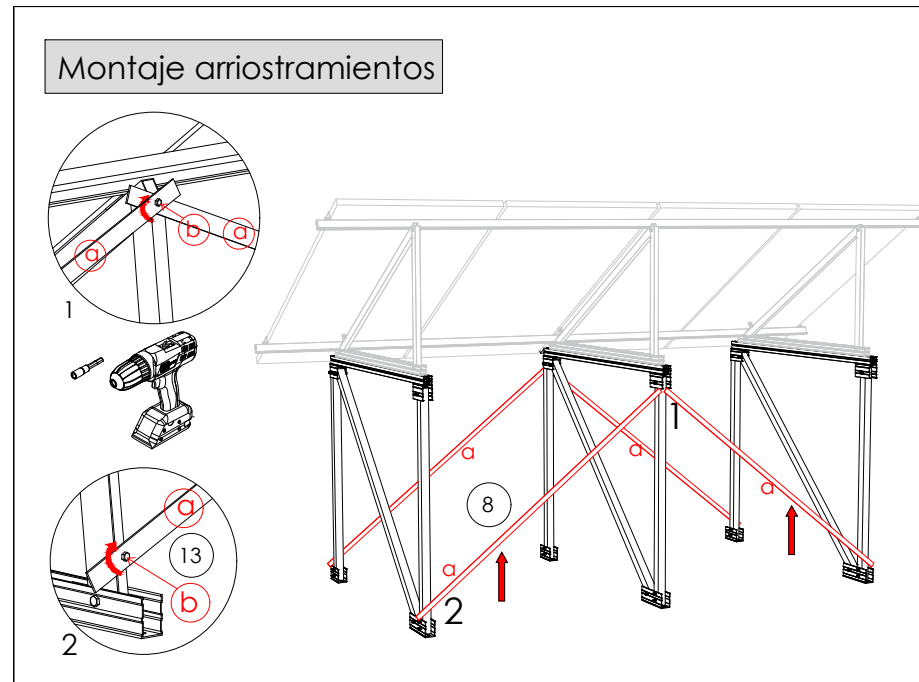

El producto incluye 4 fijaciones

Soporte inclinado cerrado
2 fijaciones

Soporte inclinado abierto
4 fijaciones

SECVE	L-Montante	L-Diagonal	L-Arriostramiento
500	405	1699	1800
1000	905	1867	2000
1500	1405	2144	2300

Elemento	Detalle	Descripción	Longitud mm.	unidades
14		Arandela grower M8	-	16
13		Autorrosc.M6.3x19	19	8
12		Tuerca hexagonal M8	-	16
11		Arandela M8	-	24
10		Tornillo M8L80	80	8
9		Tornillo M8L25	25	8
8		Arriostramiento	L	4
7		Diagonal	L	1
6		Cordón superior	1925	1
5		Montante	L	1
4		Unión Montante Tras./C.Superior	150	1
3		Unión Montante Del./C.Superior	150	1
2		Base Delantera	150	1
1		Base Trasera	250	1
		Número de pórticos		1

PLANO DE MONTAJE