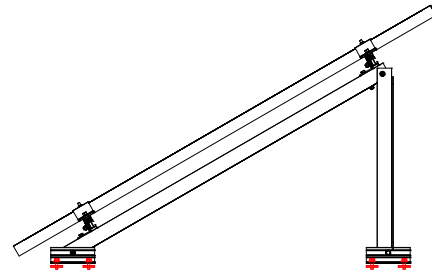

El producto incluye 4 fijaciones

Soporte inclinado cerrado
2 fijaciones

Soporte inclinado abierto
4 fijaciones

SECVE	L-Montante	L-Diagonal	L-Arriostramiento
500	405	1699	1800
1000	905	1867	2000
1500	1405	2144	2300

Elemento	Detalle	Descripción	Longitud mm.	unidades
14		Arandela grower M8	-	16
13		Autorrosc.M6.3x19	19	8
12		Tuerca hexagonal M8	-	16
11		Arandela M8	-	24
10		Tornillo M8L80	80	8
9		Tornillo M8L25	25	8
8		Arriostramiento	L	4
7		Diagonal	L	1
6		Cordón superior	1925	1
5		Montante	L	1
4		Unión Montante Tras./C.Superior	150	1
3		Unión Montante Del./C.Superior	150	1
2		Base Delantera	150	1
1		Base Trasera	250	1
		Número de pórticos		1

PLANO DE MONTAJE