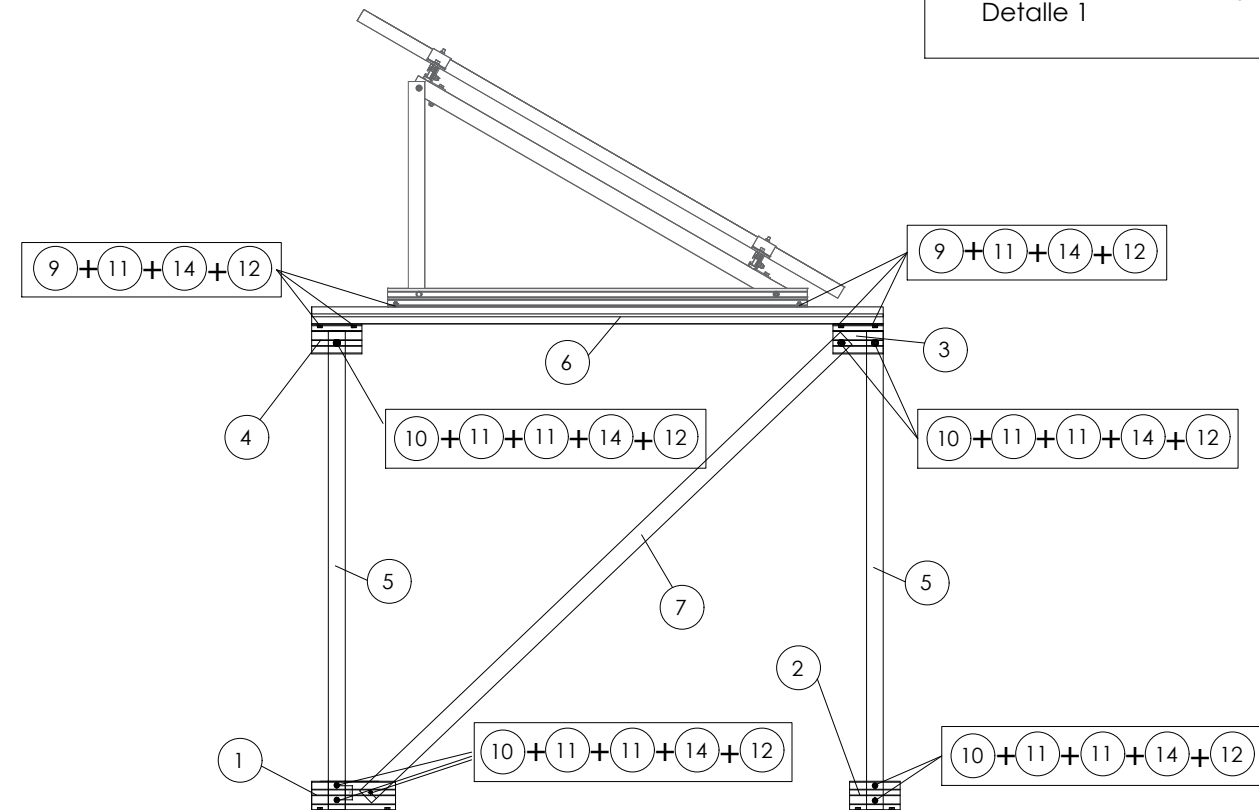

El producto incluye 4 fijaciones

Soporte inclinado cerrado
2 fijaciones

Soporte inclinado abierto
4 fijaciones

SECVE	L-Montante	L-Diagonal	L-Arriostramiento
500	405	1699	1800
1000	905	1867	2000
1500	1405	2144	2300

Elemento	Detalle	Descripción	Longitud mm.	unidades
14		Arandela grower M8	-	16
13		Autorrosc.M6.3x19	19	8
12		Tuerca hexagonal M8	-	16
11		Arandela M8	-	24
10		Tornillo M8L80	80	8
9		Tornillo M8L25	25	8
8		Arriostramiento	L	4
7		Diagonal	L	1
6		Cordón superior	1925	1
5		Montante	L	1
4		Unión Montante Tras./C.Superior	150	1
3		Unión Montante Del./C.Superior	150	1
2		Base Delantera	150	1
1		Base Trasera	250	1
		Número de pórticos		1

PLANO DE MONTAJE