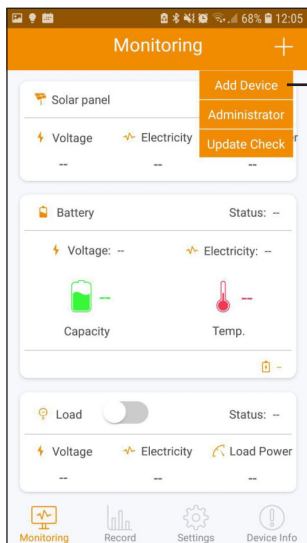

App disponible enfocando el código QR desde un lector QR en el móvil

Mobile App available scanning the QR Code with a QR App from mobile

android

iOS

Instalar la App en el móvil antes de enlazar el dispositivo Bluetooth

Install the mobile App before linking the Bluetooth device

El acceso de administrador incluye parámetros avanzados solo aptos para profesionales, ya que introducir valores erróneos pueden dañar el sistema. Si necesita este acceso, por favor solicítelo a su instalador o distribuidor.