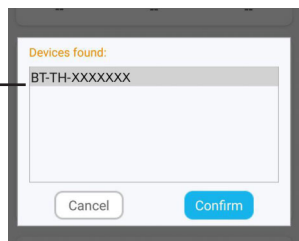

App disponible enfocando el código QR desde un lector QR en el móvil

Mobile App available scanning the QR Code with a QR App from mobile

android

iOS

Instalar la App en el móvil antes de enlazar el dispositivo Bluetooth

Install the mobile App before linking the Bluetooth device

El acceso de administrador incluye parámetros avanzados solo aptos para profesionales, ya que introducir valores erróneos pueden dañar el sistema. Si necesita este acceso, por favor solicítelo a su instalador o distribuidor.